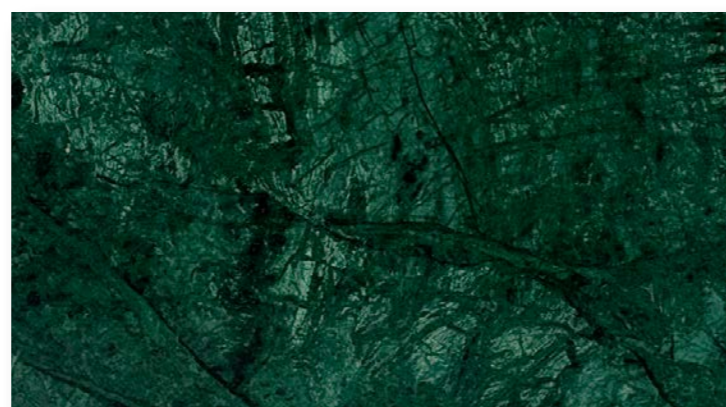

**M04** GIALLO REALE

**M10** CALACATTA ORO

**M05** ROSSO VERONA

**M06** NERO MARQUINIA

**M11** EMPERADOR DARK

**M07** SODALITE

**M08** VERDE GUATEMALA

N.B. Pietre dure e marmi possono variare nel colore e nel disegno, in quanto elementi naturali.  
ANDREA FANFANI si riserva di apportare, senza preavviso, modifiche nei materiali, nei rivestimenti, nelle finiture e nei disegni dei prodotti presentati in questo catalogo. Le texture, i colori dei materiali e delle finiture hanno valore indicativo in quanto soggetti alle tolleranze dei processi di stampa.