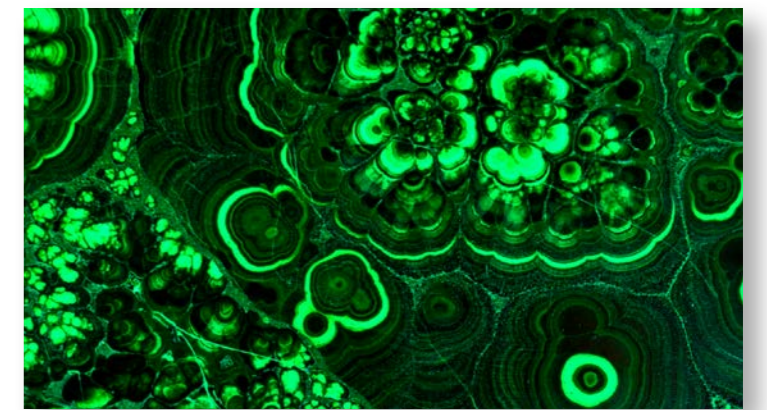

CRISTALLO DI ROCCA

QUARZO BIANCO

QUARZO ROSA

RODOCROSITE

LAPIS PIRITE

LAPIS JEANS

OCCHIO DI TIGRE

LEGNO FOSSILE

MALACHITE BOTROIDALE

QUARZO FUMÉ

AMETISTA DENTE DI CANE

MALACHITE FIORITA

**M01** BIANCO CARRARA

**M02** ROSA PORTOGALLO

**M09** ROSSO DI FRANCIA

**M03** SILVER GOLD

**M04** GIALLO REALE

**M10** CALACATTA ORO

**M05** ROSSO VERONA

**M06** NERO MARQUINIA

**M11** EMPERADOR DARK

**M07** SODALITE

**M08** VERDE GUATEMALA

N.B. Pietre dure e marmi possono variare nel colore e nel disegno, in quanto elementi naturali.  
ANDREA FANFANI si riserva di apportare, senza preavviso, modifiche nei materiali, nei rivestimenti, nelle finiture e nei disegni dei prodotti presentati in questo catalogo. Le texture, i colori dei materiali e delle finiture hanno valore indicativo in quanto soggetti alle tolleranze dei processi di stampa.