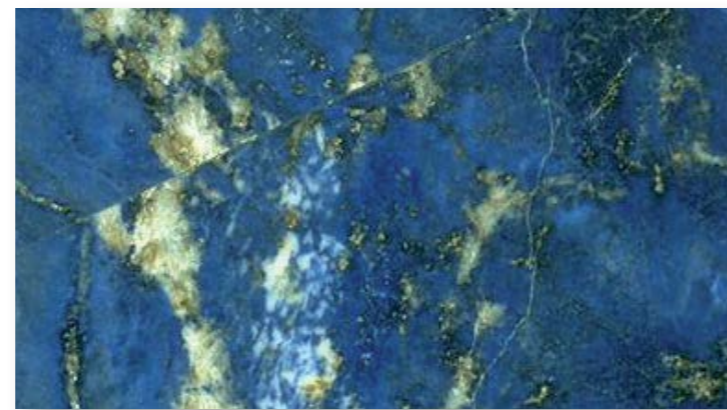

CRISTALLO DI ROCCA

QUARZO BIANCO

QUARZO ROSA

RODOCROSITE

LAPIS PIRITE

LAPIS JEANS

OCCHIO DI TIGRE

LEGNO FOSSILE

MALACHITE BOTROIDALE

QUARZO FUMÉ

AMETISTA DENTE DI CANE

MALACHITE FIORITA

**M01** BIANCO CARRARA

**M02** ROSA PORTOGALLO

**M09** ROSSO DI FRANCIA

**M03** SILVER GOLD

**M04** GIALLO REALE

**M10** CALACATTA ORO

**M05** ROSSO VERONA

**M06** NERO MARQUINIA

**M11** EMPERADOR DARK

**M07** SODALITE

**M08** VERDE GUATEMALA

N.B. Pietre dure e marmi possono variare nel colore e nel disegno, in quanto elementi naturali.  
ANDREA FANFANI si riserva di apportare, senza preavviso, modifiche nei materiali, nei rivestimenti, nelle finiture e nei disegni dei prodotti presentati in questo catalogo. Le texture, i colori dei materiali e delle finiture hanno valore indicativo in quanto soggetti alle tolleranze dei processi di stampa.