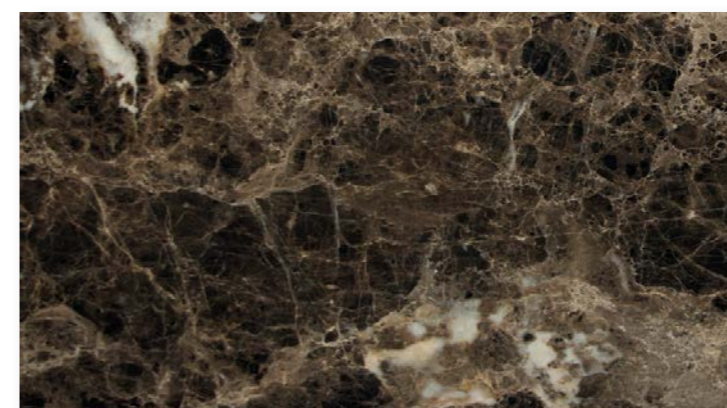

MALACHITE BOTROIDALE

QUARZO FUMÉ

AMETISTA DENTE DI CANE

MALACHITE FIORITA

**M01** BIANCO CARRARA

**M02** ROSA PORTOGALLO

**M09** ROSSO DI FRANCIA

**M03** SILVER GOLD

**M04** GIALLO REALE

**M10** CALACATTA ORO

**M05** ROSSO VERONA

**M06** NERO MARQUINIA

**M11** EMPERADOR DARK

**M07** SODALITE

**M08** VERDE GUATEMALA

N.B. Pietre dure e marmi possono variare nel colore e nel disegno, in quanto elementi naturali.  
ANDREA FANFANI si riserva di apportare, senza preavviso, modifiche nei materiali, nei rivestimenti, nelle finiture e nei disegni dei prodotti presentati in questo catalogo. Le texture, i colori dei materiali e delle finiture hanno valore indicativo in quanto soggetti alle tolleranze dei processi di stampa.