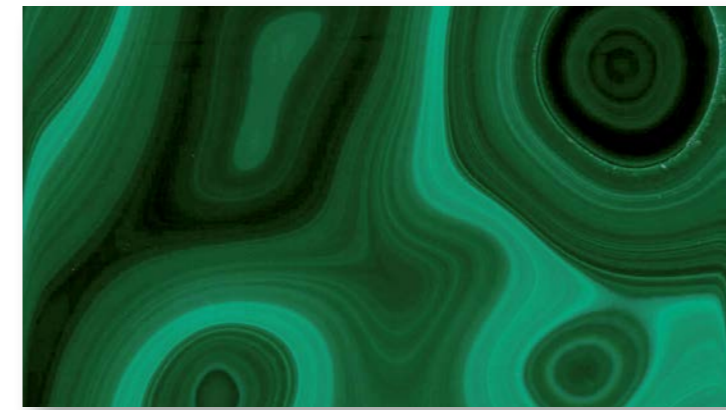

CRISTALLO DI ROCCA

QUARZO BIANCO

QUARZO ROSA

RODOCROSITE

LAPIS PIRITE

LAPIS JEANS

OCCHIO DI TIGRE

LEGNO FOSSILE

MALACHITE BOTROIDALE

QUARZO FUMÉ

AMETISTA DENTE DI CANE

MALACHITE FIORITA

**M01** BIANCO CARRARA

**M02** ROSA PORTOGALLO

**M09** ROSSO DI FRANCIA

**M03** SILVER GOLD

**M04** GIALLO REALE

**M10** CALACATTA ORO

**M05** ROSSO VERONA

**M06** NERO MARQUINIA

**M11** EMPERADOR DARK

**M07** SODALITE

**M08** VERDE GUATEMALA

N.B. Pietre dure e marmi possono variare nel colore e nel disegno, in quanto elementi naturali.  
ANDREA FANFANI si riserva di apportare, senza preavviso, modifiche nei materiali, nei rivestimenti, nelle finiture e nei disegni dei prodotti presentati in questo catalogo. Le texture, i colori dei materiali e delle finiture hanno valore indicativo in quanto soggetti alle tolleranze dei processi di stampa.