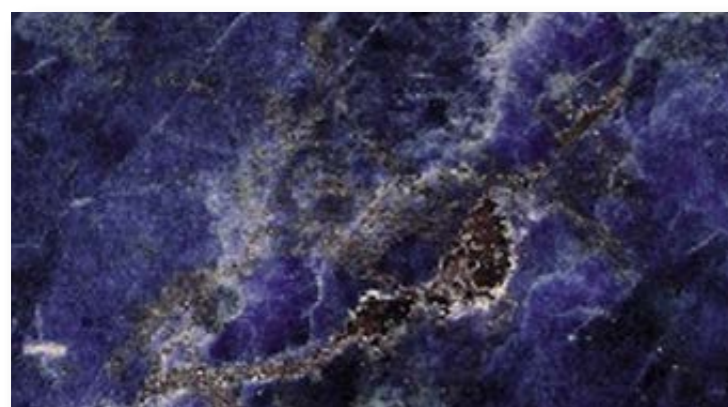

MALACHITE BOTROIDALE

QUARZO FUMÉ

AMETISTA DENTE DI CANE

MALACHITE FIORITA

**M01** BIANCO CARRARA

**M02** ROSA PORTOGALLO

**M09** ROSSO DI FRANCIA

**M03** SILVER GOLD

**M04** GIALLO REALE

**M10** CALACATTA ORO

**M05** ROSSO VERONA

**M06** NERO MARQUINIA

**M11** EMPERADOR DARK

**M07** SODALITE

**M08** VERDE GUATEMALA

N.B. Pietre dure e marmi possono variare nel colore e nel disegno, in quanto elementi naturali.  
ANDREA FANFANI si riserva di apportare, senza preavviso, modifiche nei materiali, nei rivestimenti, nelle finiture e nei disegni dei prodotti presentati in questo catalogo. Le texture, i colori dei materiali e delle finiture hanno valore indicativo in quanto soggetti alle tolleranze dei processi di stampa.